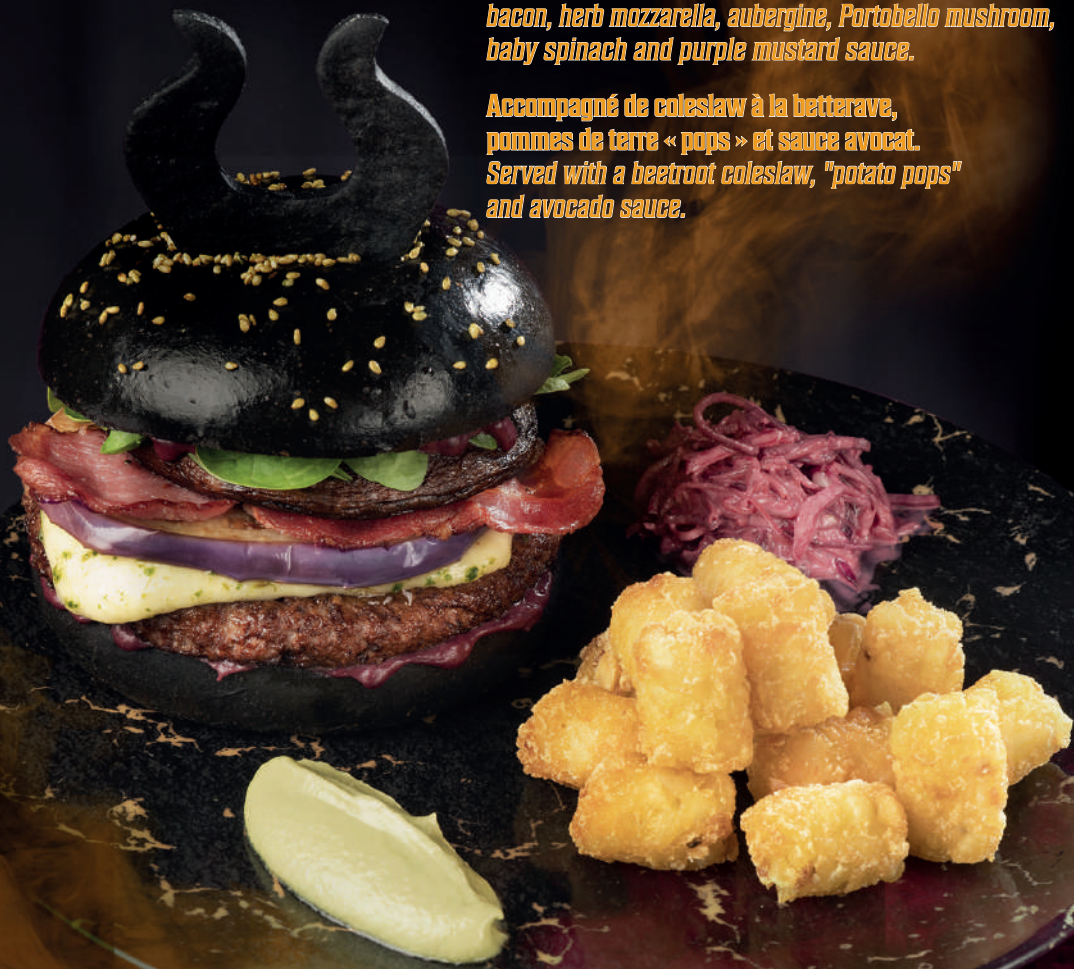

The Maleficent Burger

21⁹⁹€

Pain noir au sésame wasabi, steak haché de bœuf 🍖, bacon, mozzarella aux herbes, aubergine, champignon Portebello, pousses d'épinards et sauce à la moutarde violette.

Black hamburger bun with sesame wasabi, beef burger, bacon, herb mozzarella, aubergine, Portobello mushroom, baby spinach and purple mustard sauce.

Accompagné de coleslaw à la betterave, pommes de terre « pops » et sauce avocat.
Served with a beetroot coleslaw, "potato pops" and avocado sauce.

Chers visiteurs allergiques, nous tenons à votre disposition un recueil d'informations sur la présence d'allergènes dans nos plats, n'hésitez pas à le demander à un des responsables du restaurant. *If you suffer from food allergies, a Cast Member will be pleased to provide you with information on allergens present in our dishes.*

La Bête Ambrée (33 cl.)

**Bière ambrée aux douces notes
de caramel et pain d'épice,
brassée dans le Nord de la France.**

**Amber-coloured beer
with sweet notes of caramel
and gingerbread.
Brewed in the north of France.**